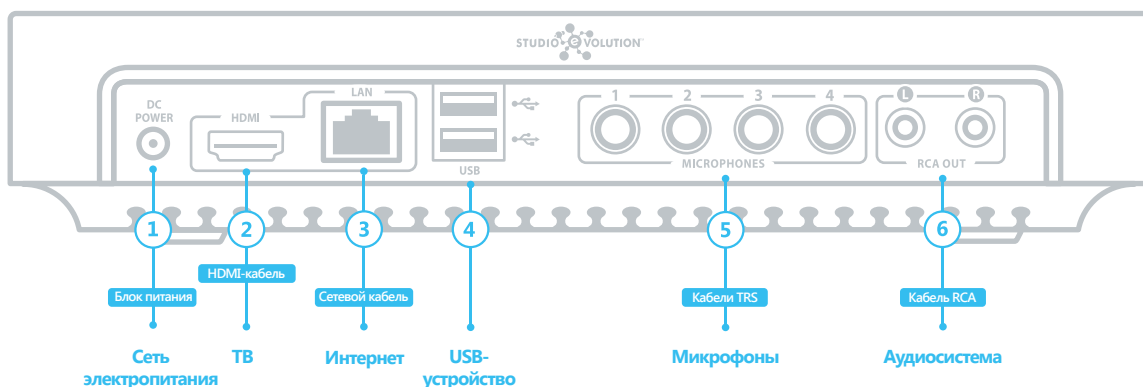

# Поздравляем!

**Вы стали счастливым обладателем караоке-системы EVOBOX Premium.**

Спасибо, что выбираете караоке-оборудование Studio Evolution.

Следуя простым шагам, подключите EVOBOX и пойте.

### Быстрое подключение

1. Подключите один разъем HDMI-кабеля к HDMI-порту вашего телевизора, а другой разъем — к HDMI-порту **2** EVOBOX.
2. Подключите EVOBOX к аудиосистеме при помощи кабеля RCA **6**.
3. Используя кабели TRS, подключите проводные микрофоны или приемник для беспроводных микрофонов в соответствующие входы MICROPHONES **5**.
4. Подключите EVOBOX к сети электропитания **1**.
5. Включите телевизор и выберите вход HDMI, к которому подключена караоке-система.
6. Следуя подсказкам на экране, подключите пульт ДУ, выберите язык, часовой пояс и настройте подключение к интернету.