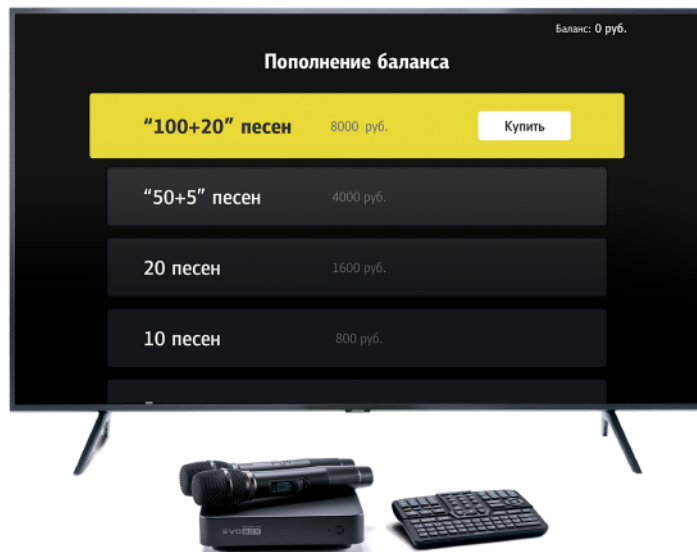

Покупка песен

В любой момент вы можете приобрести отдельные композиции из полного караоке-каталога Studio Evolution. Каталог Studio Evolution пополняется несколько раз в неделю новинками и трендовыми песнями.

Серым цветом в Каталоге отображаются песни, доступные для покупки. Перед покупкой песни есть возможность прослушать ее в деморежиме. Для покупки необходимо пополнить ваш Баланс.

Пополнение Баланса и покупка песен осуществляется, только когда караоке-система подключена к сети интернет.

Комплектация

Термины HDMI, HDMI High-Definition Multimedia Interface и логотип HDMI являются товарными знаками или зарегистрированными товарными знаками HDMI Licensing Administrator, Inc.

Логотип и слово Bluetooth являются зарегистрированными торговыми марками, принадлежащими компании Bluetooth SIG Inc. Любое использование таких знаков осуществляется по лицензии.