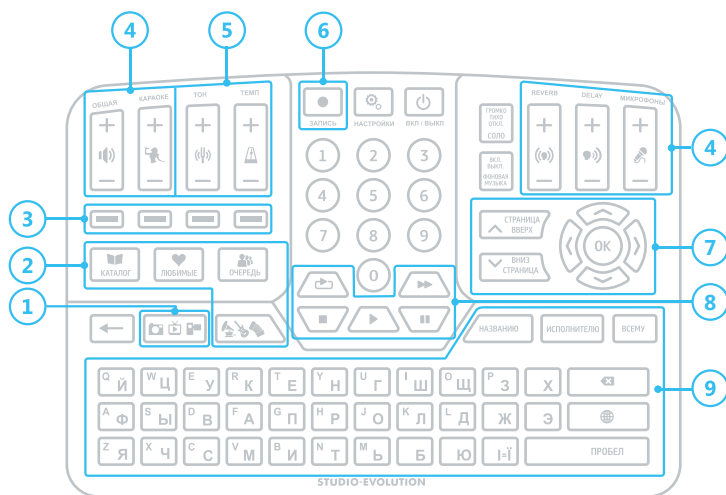

Активация караоке-системы

Неактивированный EVOBOX работает в ознакомительном режиме. Вы можете использовать караоке-систему в ознакомительном режиме с ограничениями. Длительность воспроизведения песни ограничена 45 секундами.

Для активации караоке-системы используйте подсказки на телевизоре.

Пульт Bluetooth® дистанционного управления

1. 1 Выбор фоновой заставки (фото/видео).
2. 2 Каталог, Любимые, Очередь и выбор жанра.
3. 3 Функциональные клавиши.
   Для экранов *Каталог*, *Любимые*, *Очередь* и проигрывание:
   жёлтая — открытие/закрытие плеера фоновой музыки;
   голубая — информация о песне;
   красная — открытие/закрытие плеера записи выступлений;
   зелёная — включение/выключение LiveFX.
4. 4 Регулировка громкости и эффектов.
5. 5 Тон — регулировка от -6 до +6 единиц.
   Темп — регулировка от -12 до +12%.
6. 6 Включение/отмена записи выступления.
7. 7 Навигация.
8. 8 Группа клавиш управления воспроизведением.
9. 9 Клавиатура и поисковые фильтры.